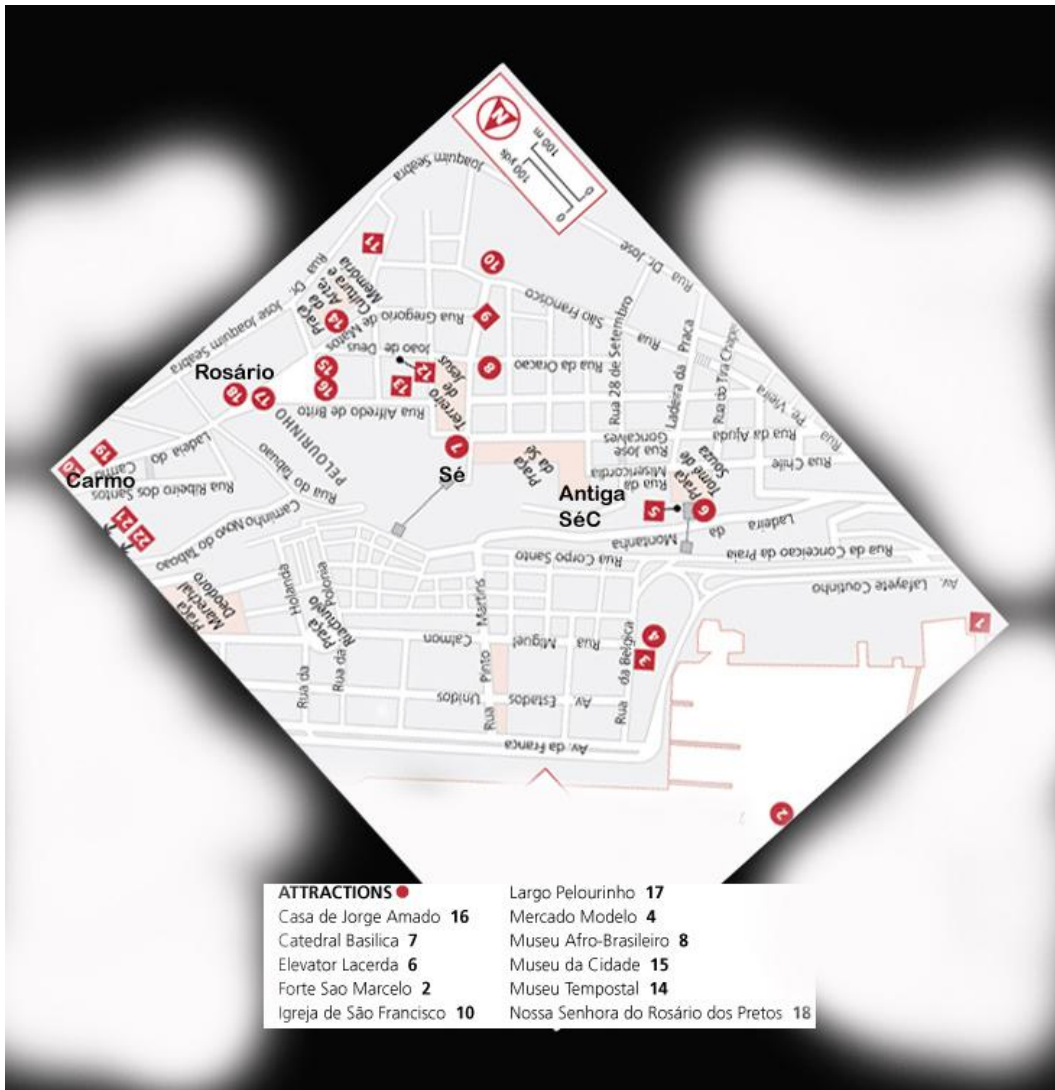

## Entendendo a Salvador de 1759

A Sé aí mencionada foi demolida, e a Igreja dos Jesuítas foi transformada em Sé, em 1759.

Será que aqui se vê a antiga Sé, demolida em 1933?